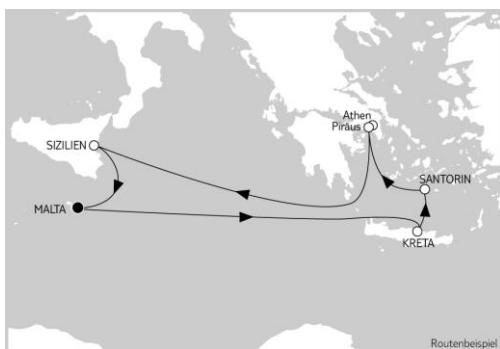

# Mein Schiff.

Eine Klasse für mich.

## GROSSE FAHRT FÜR KLEINES GELD.

**PREMIUM ALLES INKLUSIVE\***

MITTELMEER MIT GRIECHENLAND I

*Mein Schiff* ♥

Juli bis August 2019

7 Nächte · Balkonkabine

Inklusive Flug

ab **1.795 €\*\***

MITTELMEER MIT IBIZA

*Mein Schiff* 2

28.06. – 08.07.2019 · 08.07. – 18.07.2019

18.07. – 28.07.2019

10 Nächte · Balkonkabine

Inklusive Flug

ab **1.995 €\*\***

MITTELMEER MIT SALERNO