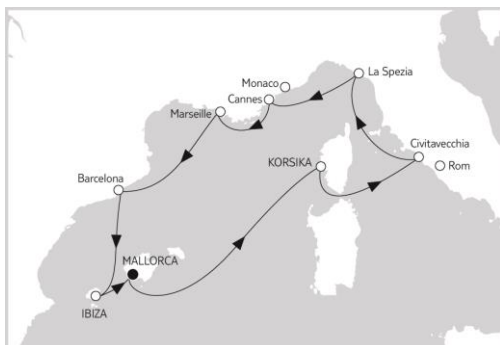

MITTELMEER MIT IBIZA

*Mein Schiff* 2

28.06. – 08.07.2019 · 08.07. – 18.07.2019

18.07. – 28.07.2019

10 Nächte · Balkonkabine

Inklusive Flug

ab **1.995 €\*\***

MITTELMEER MIT SALERNO