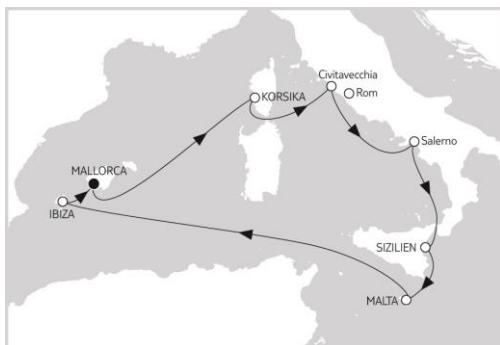

MITTELMEER MIT IBIZA

*Mein Schiff* 2

28.06. – 08.07.2019 · 08.07. – 18.07.2019

18.07. – 28.07.2019

10 Nächte · Balkonkabine

Inklusive Flug

ab **1.995 €\*\***

MITTELMEER MIT SALERNO